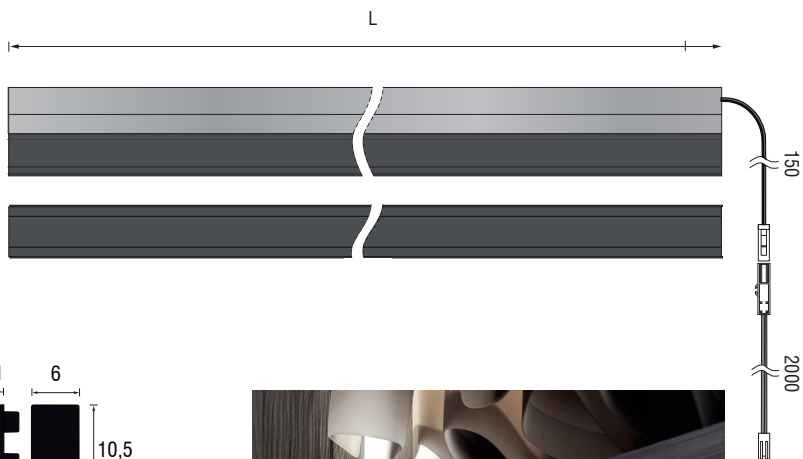

# ERA - 2C fumè

LED 24V - 11,4W/m

- IT** **Lampada senza interruttore** - Profilo in alluminio ossidato per installazione da incasso e schermo frangiluce con bordo di contenimento della fresata in policarbonato fumè.
- EN** **Lamp without switch** - Oxidized aluminium profile for recessed mounting and fumè (dark grey) polycarbonate anti-glare screen with protruding border to cover the milling.
- DE** **Leuchte ohne Schalter** - Einbauprofil aus eloxiertem Aluminium, Blendschutz-Abdeckung und Abdeckung aus Polykarbonat fumè (Antrazit).

114-122 lm/W PHOTOBIOLOGICAL  
CLASS 0 CRI>80

CE IP40

**6010001**  
Clip di fissaggio (incluso)  
Fixing clip (included)  
Befestigungsclip (inbegriffen)

**601T005F** Tappi (opzionale)  
Terminals (optional)  
Verschlüsse (optional)

**601T005CF** Tappi chiusi (opzionale)  
Closed terminals (optional)  
Verschlüsse (optional)

L	3000 K		4000 K	
min - max	Codice - Part no. - Artikel-Nr.	EEC	Codice - Part no. - Artikel-Nr.	EEC
300 - 3000	101C201F	A+	101C202F	A+

Esclusivamente su misura - Custom measures only - Nur maßgeschneiderte

ERA-2C fumè LED 24V-11W/m		LUX
mm	250	270
	500	90
	750	45
	1000	25

Dimensioni in millimetri (mm) / Dimensions in Millimeters (mm) / Dimensionen in Millimetern (mm)  
Alimentatore non incluso / Driver not included / LED-Konverter nicht inbegriffen