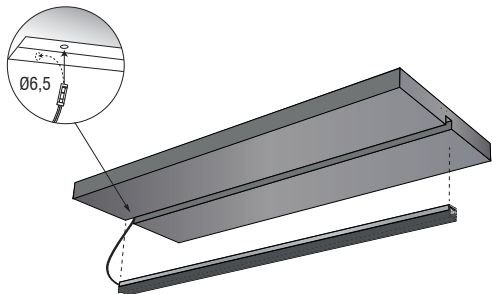

# ERA - 2C fumè

LED 24V - 11,4W/m

- IT** **Lampada senza interruttore** - Profilo in alluminio ossidato per installazione da incasso e schermo frangiluce con bordo di contenimento della fresata in policarbonato fumè.
- EN** **Lamp without switch** - Oxidized aluminium profile for recessed mounting and fumè (dark grey) polycarbonate anti-glare screen with protruding border to cover the milling.
- DE** **Leuchte ohne Schalter** - Einbauprofil aus eloxiertem Aluminium, Blendschutz-Abdeckung und Abdeckung aus Polykarbonat fumè (Antrazit).

114-122 lm/W PHOTOBIOLOGICAL  
CLASS 0 CRI>80

CE IP40

**6010001**  
Clip di fissaggio (incluso)  
Fixing clip (included)  
Befestigungsclip (inbegriffen)

**601T005F** Tappi (opzionale)  
Terminals (optional)  
Verschlüsse (optional)

**601T005CF** Tappi chiusi (opzionale)  
Closed terminals (optional)  
Verschlüsse (optional)

L	3000 K		4000 K	
min - max	Codice - Part no. - Artikel-Nr.	EEC	Codice - Part no. - Artikel-Nr.	EEC
300 - 3000	101C201F	A+	101C202F	A+