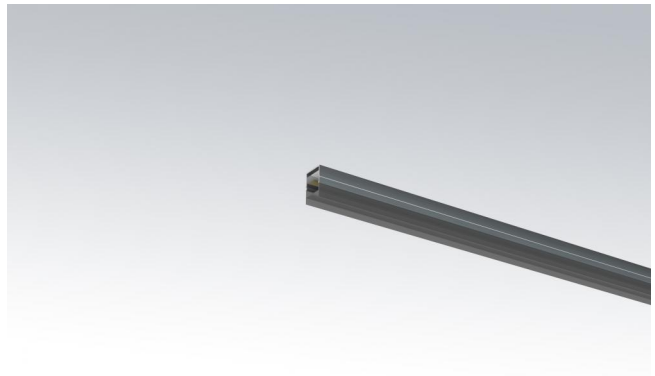

# ERA - 2C fumè

LED 24V - 11,4W/m

- IT** **Lampada senza interruttore** - Profilo in alluminio ossidato per installazione da incasso e schermo frangiluce con bordo di contenimento della fresata in policarbonato fumè.
- EN** **Lamp without switch** - Oxidized aluminium profile for recessed mounting and fumè (dark grey) polycarbonate anti-glare screen with protruding border to cover the milling.
- DE** **Leuchte ohne Schalter** - Einbauprofil aus eloxiertem Aluminium, Blendschutz-Abdeckung und Abdeckung aus Polykarbonat fumè (Antrazit).

114-122 lm/W PHOTOBIOLOGICAL  
CLASS 0 CRI>80

CE IP40

**6010001**  
Clip di fissaggio (incluso)  
Fixing clip (included)  
Befestigungsclip (inbegriffen)

**601T005F** Tappi (opzionale)  
Terminals (optional)  
Verschlüsse (optional)

**601T005CF** Tappi chiusi (opzionale)  
Closed terminals (optional)  
Verschlüsse (optional)

L	3000 K		4000 K	
min - max	Codice - Part no. - Artikel-Nr.	EEC	Codice - Part no. - Artikel-Nr.	EEC
300 - 3000	101C201F	A+	101C202F	A+

Esclusivamente su misura - Custom measures only - Nur maßgeschneiderte

ERA-2C fumè LED 24V-11W/m		LUX
mm	250	270
	500	90
	750	45
	1000	25

Dimensioni in millimetri (mm) / Dimensions in Millimeters (mm) / Dimensionen in Millimetern (mm)  
Alimentatore non incluso / Driver not included / LED-Konverter nicht inbegriffen