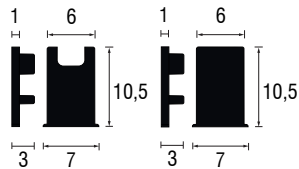

601T005F Tappi (opzionale)
Terminals (optional)
Verschlüsse (optional)

601T005CF Tappi chiusi (opzionale)
Closed terminals (optional)
Verschlüsse (optional)