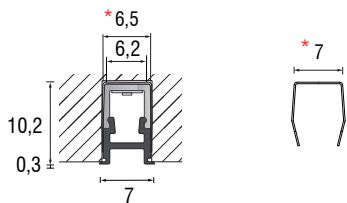

# ERA - 2C fumè

LED 24V - 11,4W/m

- IT** **Lampada senza interruttore** - Profilo in alluminio ossidato per installazione da incasso e schermo frangiluce con bordo di contenimento della fresata in policarbonato fumè.
- EN** **Lamp without switch** - Oxidized aluminium profile for recessed mounting and fumè (dark grey) polycarbonate anti-glare screen with protruding border to cover the milling.
- DE** **Leuchte ohne Schalter** - Einbauprofil aus eloxiertem Aluminium, Blendschutz-Abdeckung und Abdeckung aus Polykarbonat fumè (Antrazit).

114-122 lm/W PHOTOBIOLOGICAL  
CLASS 0 CRI>80

CE IP40

**6010001**  
Clip di fissaggio (incluso)  
Fixing clip (included)  
Befestigungsclip (inbegriffen)

**601T005F** Tappi (opzionale)  
Terminals (optional)  
Verschlüsse (optional)

Esclusivamente su misura - Custom measures only - Nur maßgeschneiderte

ERA-2C fumè LED 24V-11W/m		LUX
mm	250	270
	500	90
	750	45
	1000	25

Dimensioni in millimetri (mm) / Dimensions in Millimeters (mm) / Dimensionen in Millimetern (mm)  
Alimentatore non incluso / Driver not included / LED-Konverter nicht inbegriffen